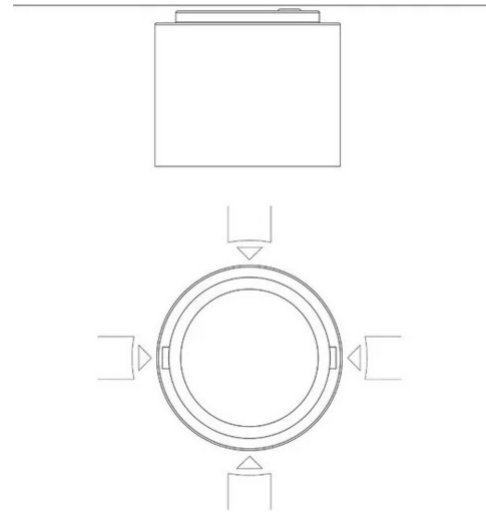

# Modulo Luminoso Eye

4 connessioni - fascio stretto

Emiliana Martinelli

colori

Tipologia      Soffitto

Utilizzo      Interno

230V    11 W    2225 lm

luce diretta

**EYE, PREDISPOSTO PER 4 MODULI DI COLLEGAMENTO (a croce).**

Eye è un apparecchio da soffitto a luce diretta/orientabile. Struttura in alluminio verniciato. Sorgente di luce a LED integrato. Completo di alimentatore elettronico.

### Dimensioni

Altezza	11 cm
Diametro	16 cm
Lunghezza cavo alimentazione	0 cm
Peso	1 Kg

### Curve fotometriche

Codice varianti colore

40151/24/BI

Bianco

40151/24/NE

Nero

Accessori

**40155**  
Giunto Eye